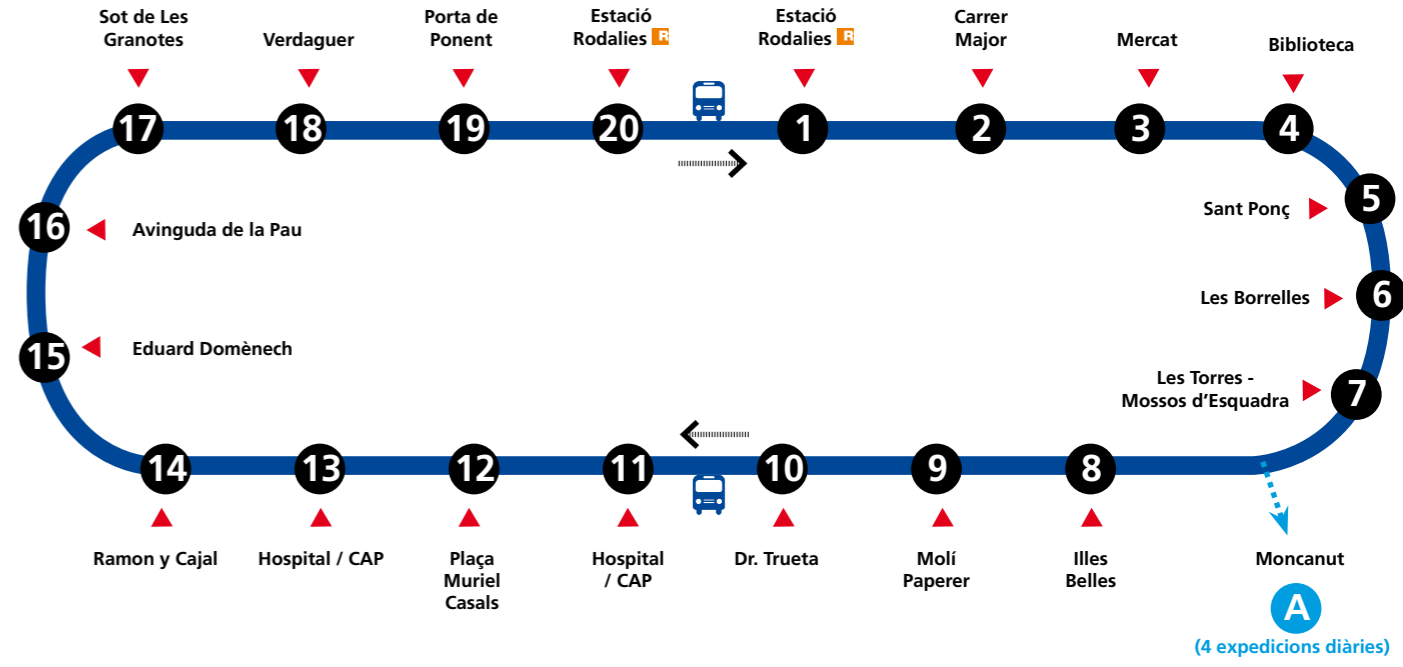

PRINCIPALS TRAJECTES DES DE SANT CELONI

- SANT CELONI - SANT CELONI:** 1 zona
- SANT CELONI - GRANOLLERS:** 2 zones
- SANT CELONI - BARCELONA:** 4 zones

TRANSBORDAMENT
GRATUÏT

Vols portar la teva publicitat allà on anem?

L-588 SANT CELONI → URBANITZACIÓ MONTNEGRE → SANT CELONI

DE DILLUNS A DIVENDRES FEINERS (EXCEPTE AGOST)

Sant Celoni	Estació Rodalies R	7.49	11.42	19.05
	Comte del Montseny	-	11.45	19.08
	Hospital	8.08	11.46	19.09
	Pl. Mercè Rodoreda	8.10	11.48	19.11
Sant Celoni (Montnegre)	Pl. Santa Laura	8.20	11.58	19.21
Sant Celoni (Can Coll)	Pl. del Centre	8.28	12.06	19.29

Parades línia Urbanitzacions de Montnegre

SANT CELONI - URB. DEL MONTNEGRE

Estació de Rodalies de Sant Celoni · Campins-Plaça del Comte del Montseny · Hospital de Sant Celoni · Doctor Trueta-Plaça de Mercè Rodoreda · Ctra.Vella-C-35 · C/ Sot de Bacs-Cruïlla de Sant Martí Montnegre · Plaça de Santa Laura (Urbanització Boscos del Montnegre).

Sant Celoni (Montnegre)	Pl. Santa Laura	8.20	11.58	19.21
Sant Celoni (Can Coll)	Pl. del Centre	8.28	12.06	19.29
Sant Celoni	Estació Rodalies R	8.39	12.17	19.40
	Comte del Montseny	8.42	12.20	19.43
	Hospital	8.43	12.21	19.44
	Pl. Mercè Rodoreda	8.45	-	19.46