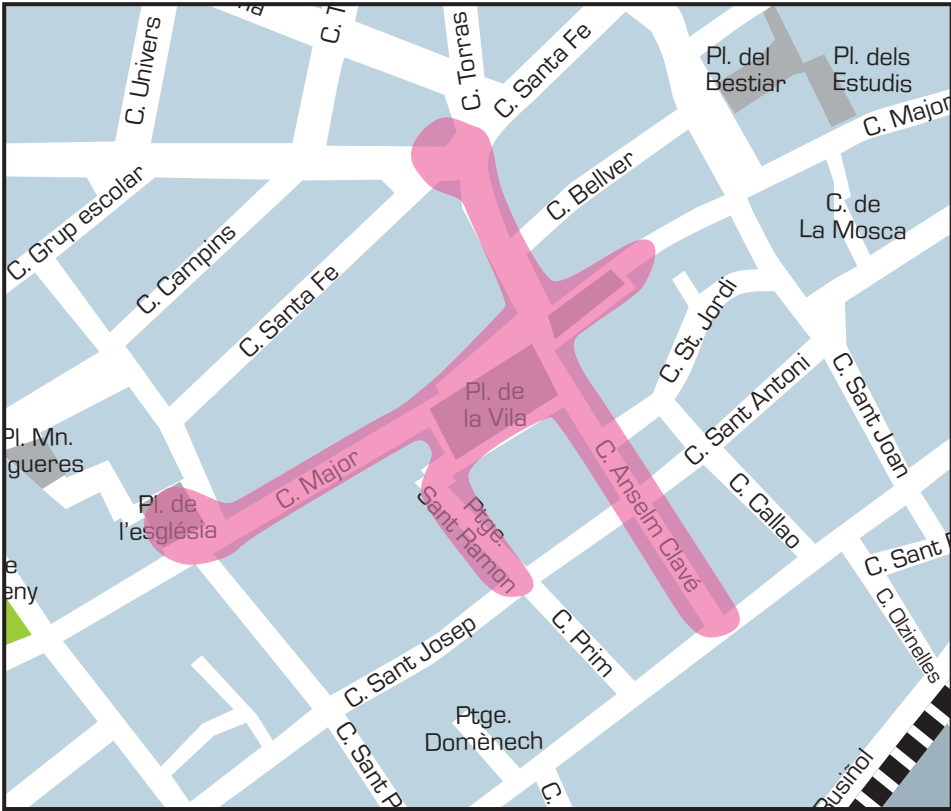

Plaça de la Vila