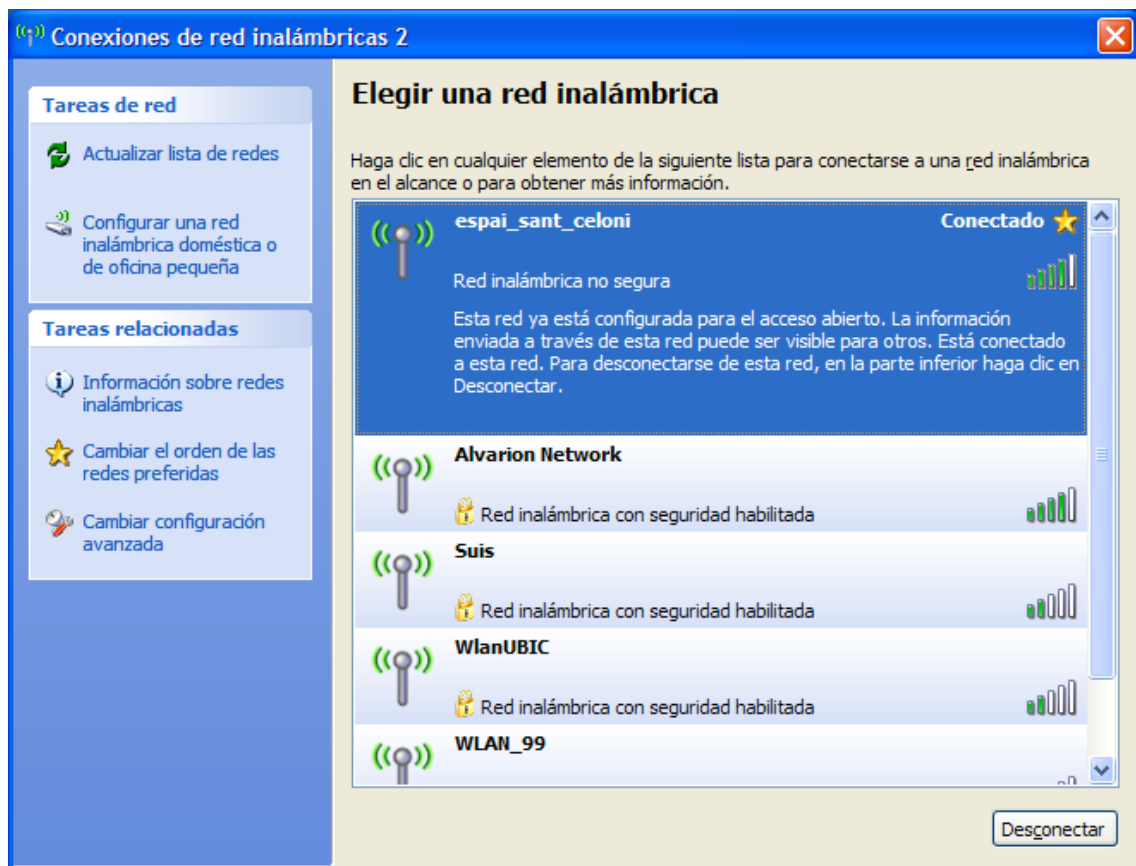

Zona Wi-Fi

Espai Sant Celoni

Ajuntament de Sant Celoni

Manual d'accés

Connexió a la xarxa Wi-Fi municipal de Sant Celoni

A la pàgina web de Sant Celoni (www.santceloni.cat) es poden consultar els punts de servei Wi-Fi (plaça de la Vila, plaça de la Biblioteca l'Escorxador, parc de la Rectoria Vella, plaça de l'Església de la Batllòria)).

Per connectar-nos, caldrà fer els següents passos, tots ells molt senzills:

1. Cercar xarxa inal·làmbrica
2. De totes les xarxes disponibles, cal seleccionar la xarxa **espai_sant_celoni**.
3. Comprovar la qualitat de l'enllaç (cobertura)