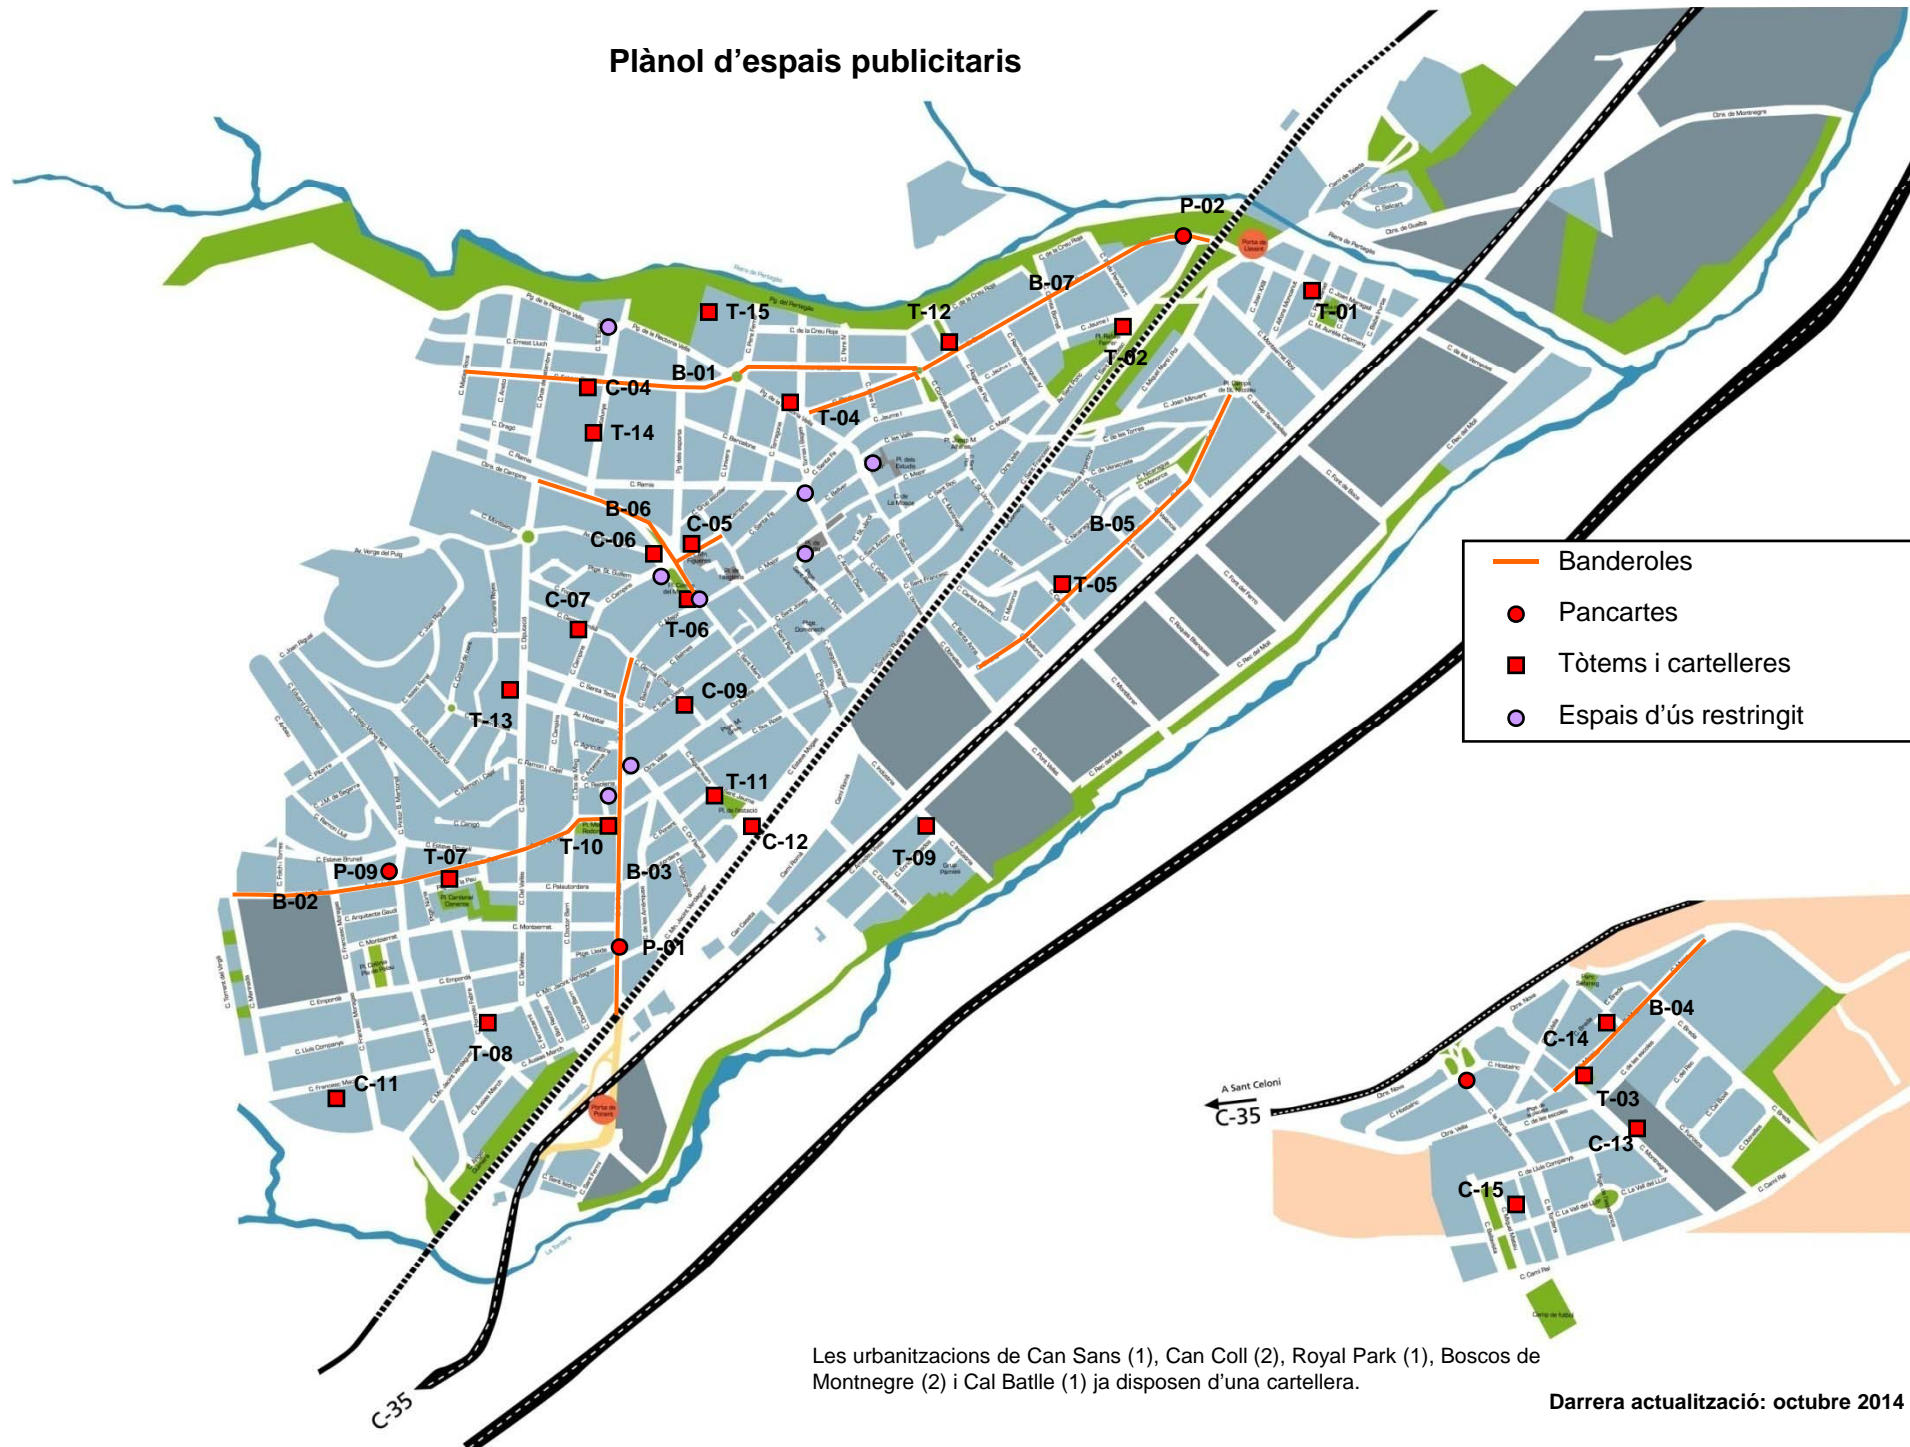

Plànol d'espais publicitaris

- Banderoles
- Pancartes
- Tòtems i cartelleres
- Espais d'ús restringit

Les urbanitzacions de Can Sans (1), Can Coll (2), Royal Park (1), Boscos de Montnegre (2) i Cal Batlle (1) ja disposen d'una cartellera.

Darrera actualització: octubre 2014