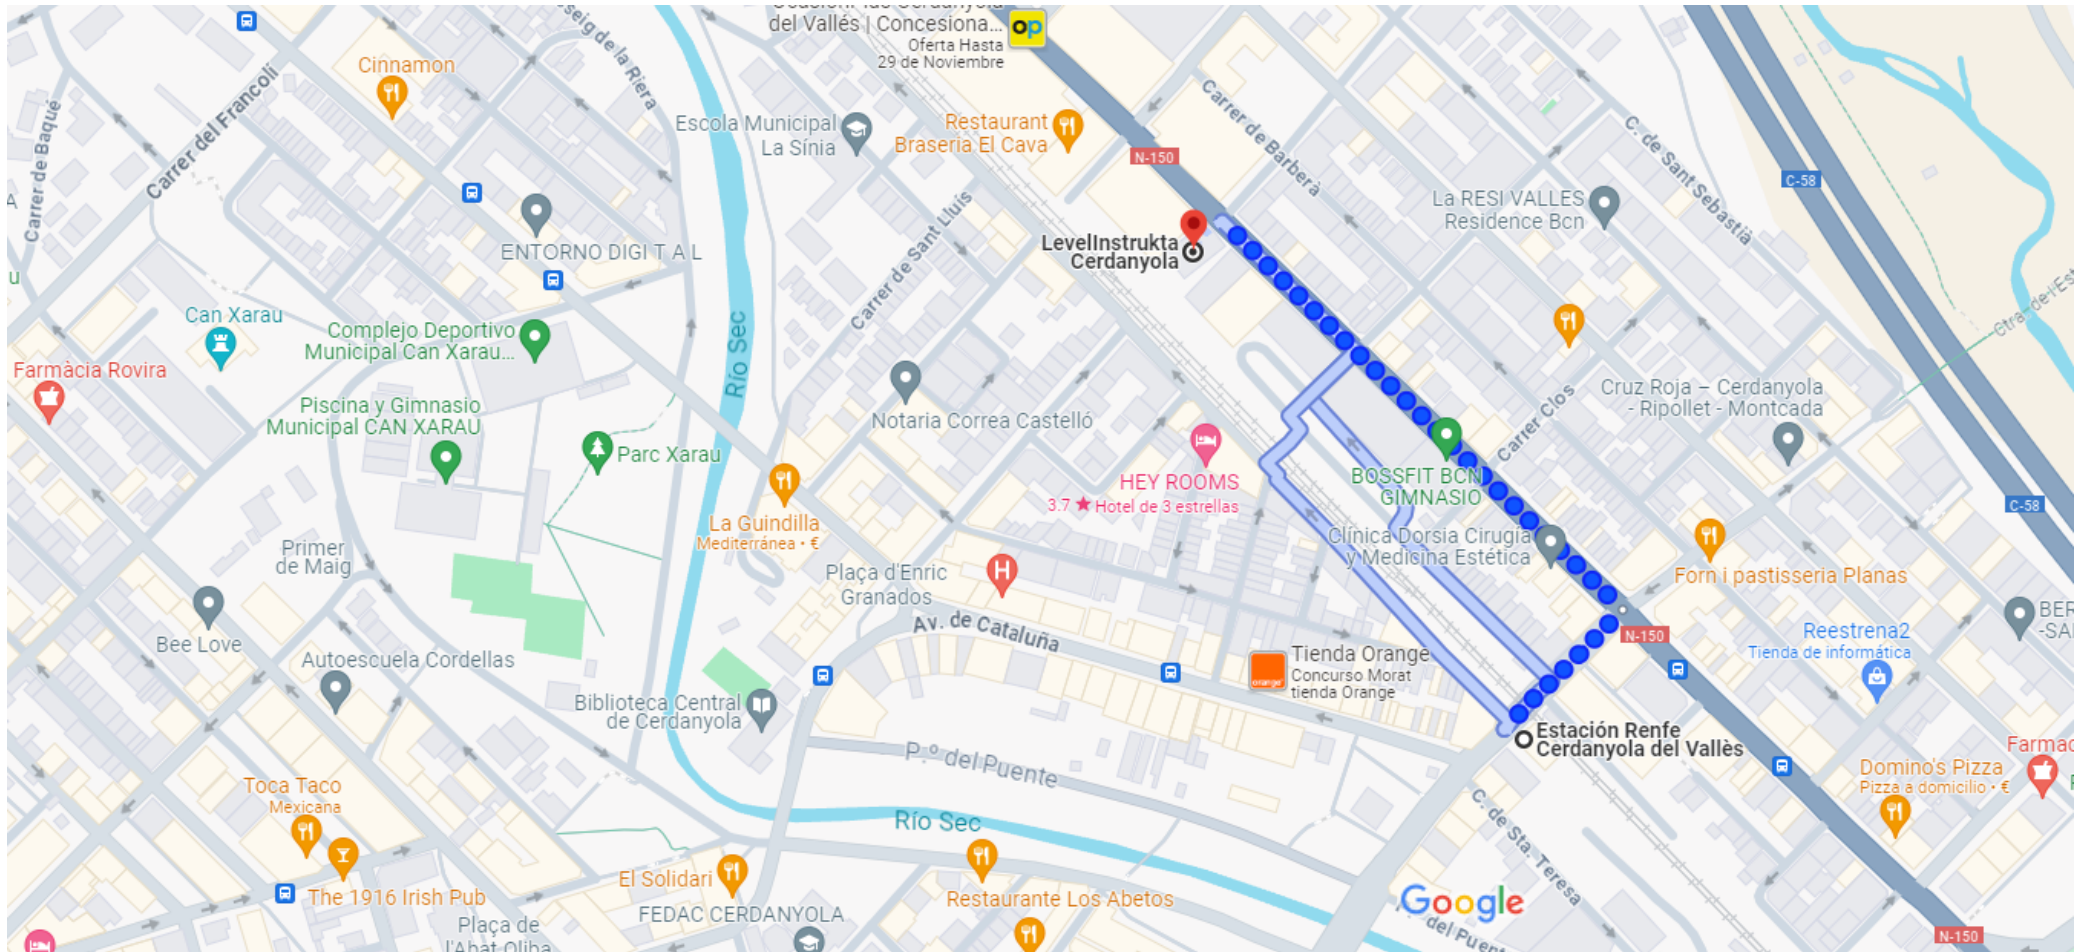

de Estación Renfe Cerdanyola del Vallès, Carrer dels Parcers, 27, 08290 Cerdanyola del Vallès,  
Barcelona a Levellnstrukta Cerdanyola, Carretera de Barcelona, 135, Nave 6, 08290 Cerdanyola del Vallès, Barcelona

A pie 400 m, 6 min

Datos del mapa ©2023 Google, Inst. Geogr. Nacional 100 m

Utiliza las rutas a pie con precaución porque es posible que no reflejen las condiciones reales

Estación Renfe Cerdanyola del Vallès

Carrer dels Parcels, 27, 08290 Cerdanyola del Vallès,  
Barcelona

- ↑ 1. Dirígete al nordeste por Av. de Catalunya hacia Av. d'Adam i Eva  

---

98 m
- ↶ 2. Gira a la izquierda hacia Carretera de Barcelona/N-150  
 El destino está a la izquierda.  

---

350 m

LevelInstrukta Cerdanyola

Carretera de Barcelona, 135, Nave 6, 08290 Cerdanyola del  
Vallès, Barcelona