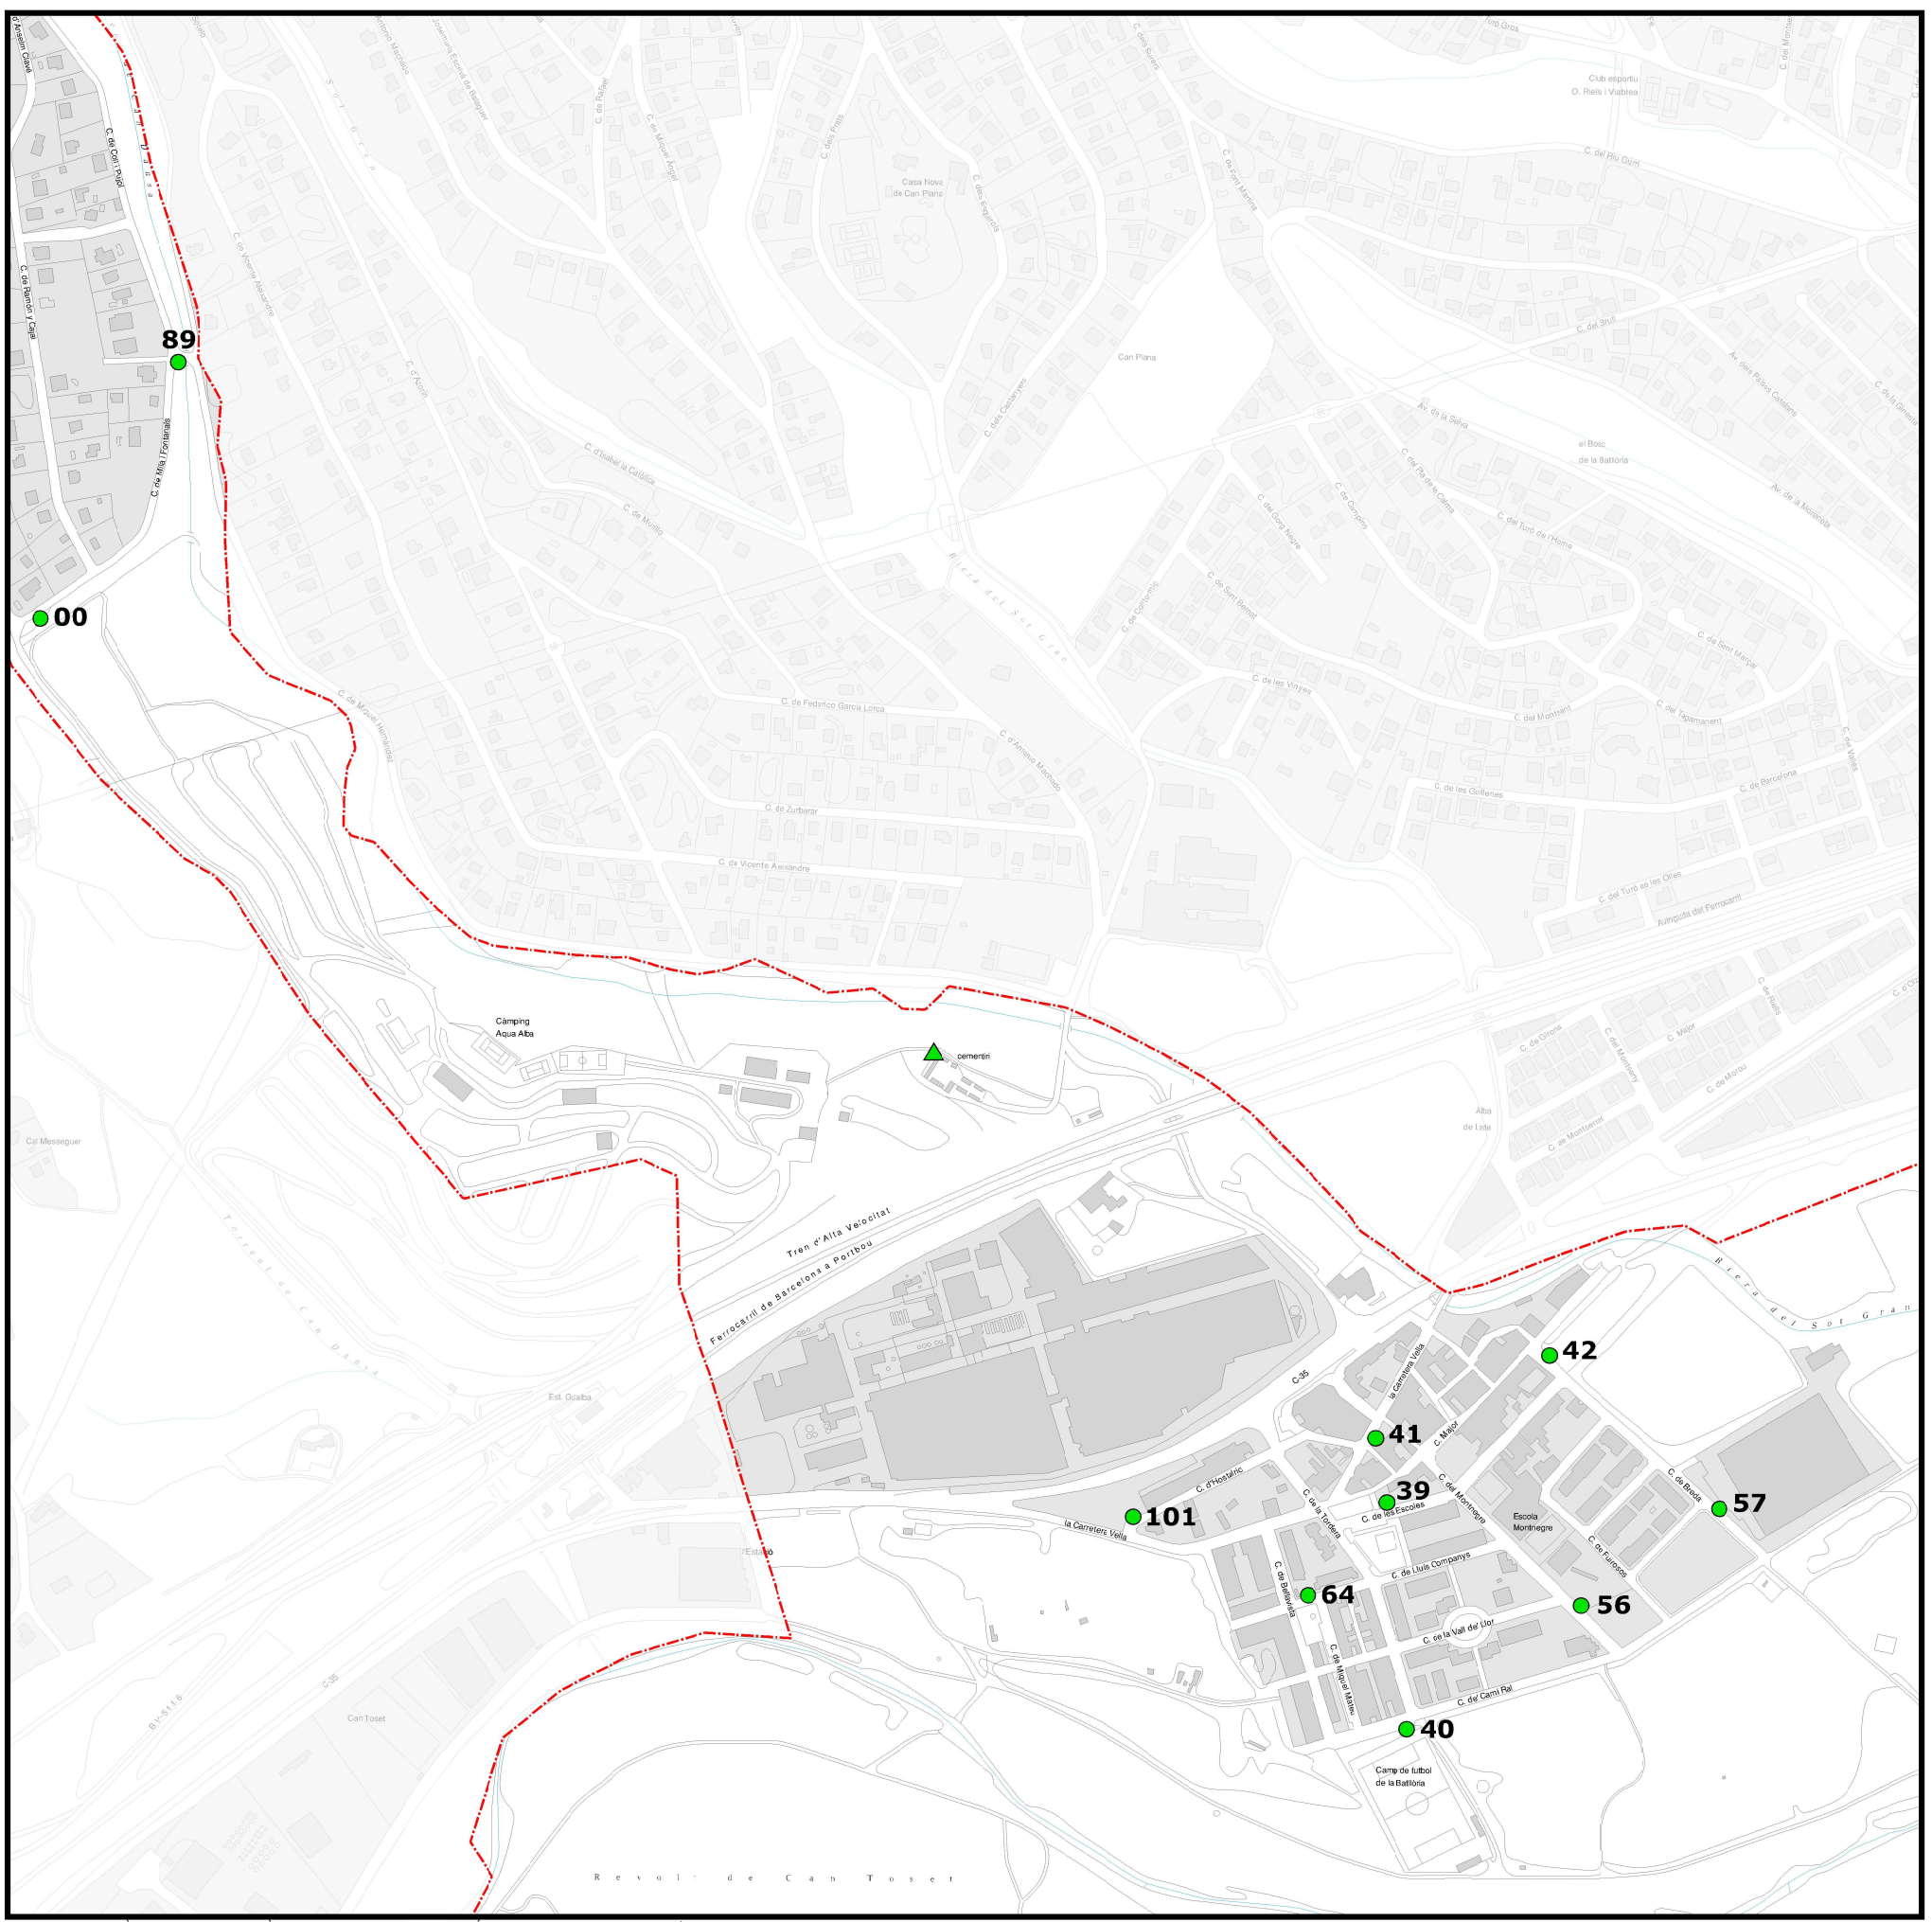

NUCLI URBÀ DE SANT CELONI E:1/6.000

Escala: 1/6.000