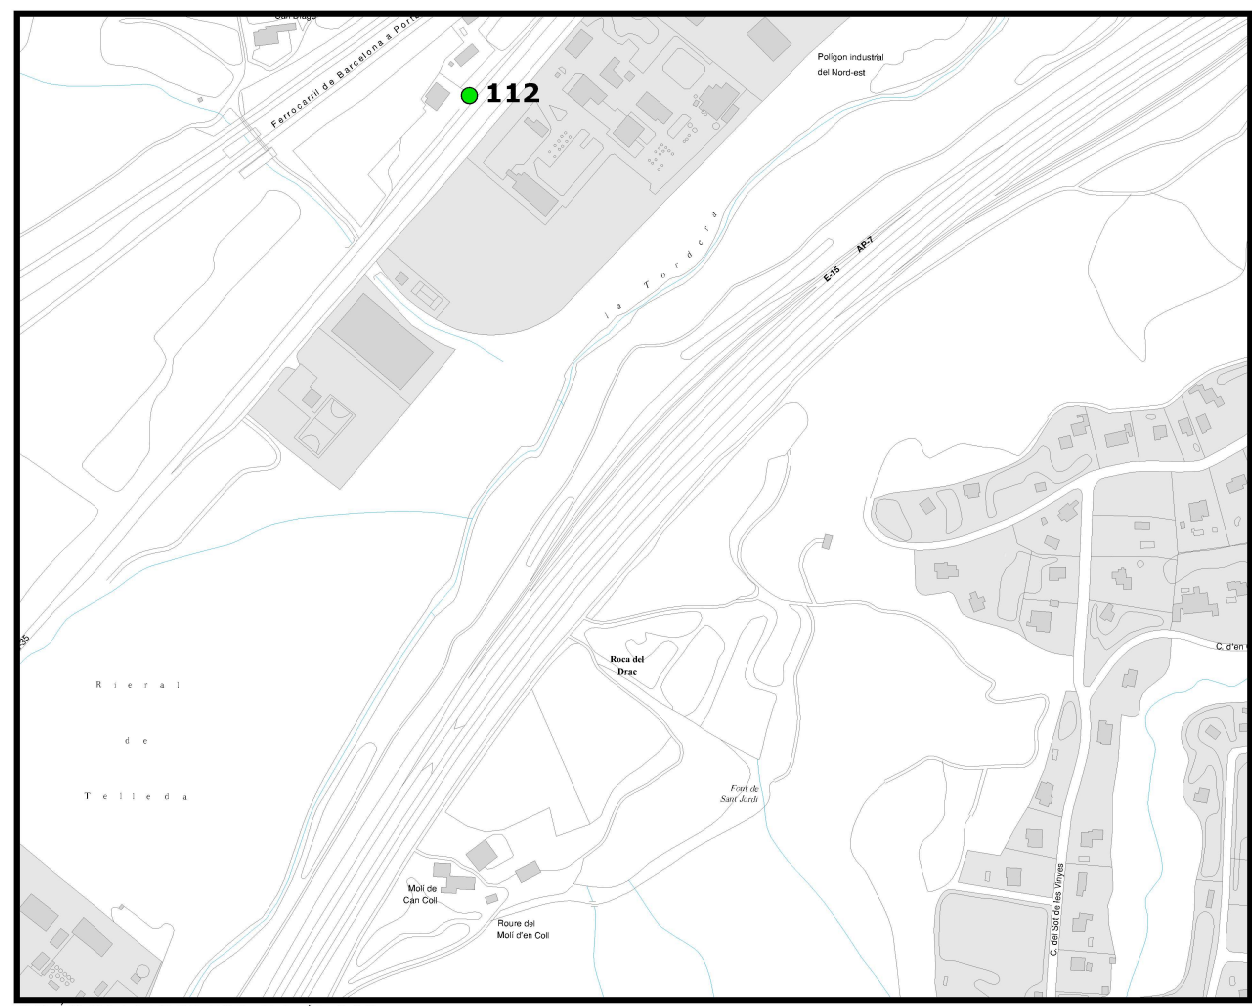

POLIGON NORD-EST E:1/6.000