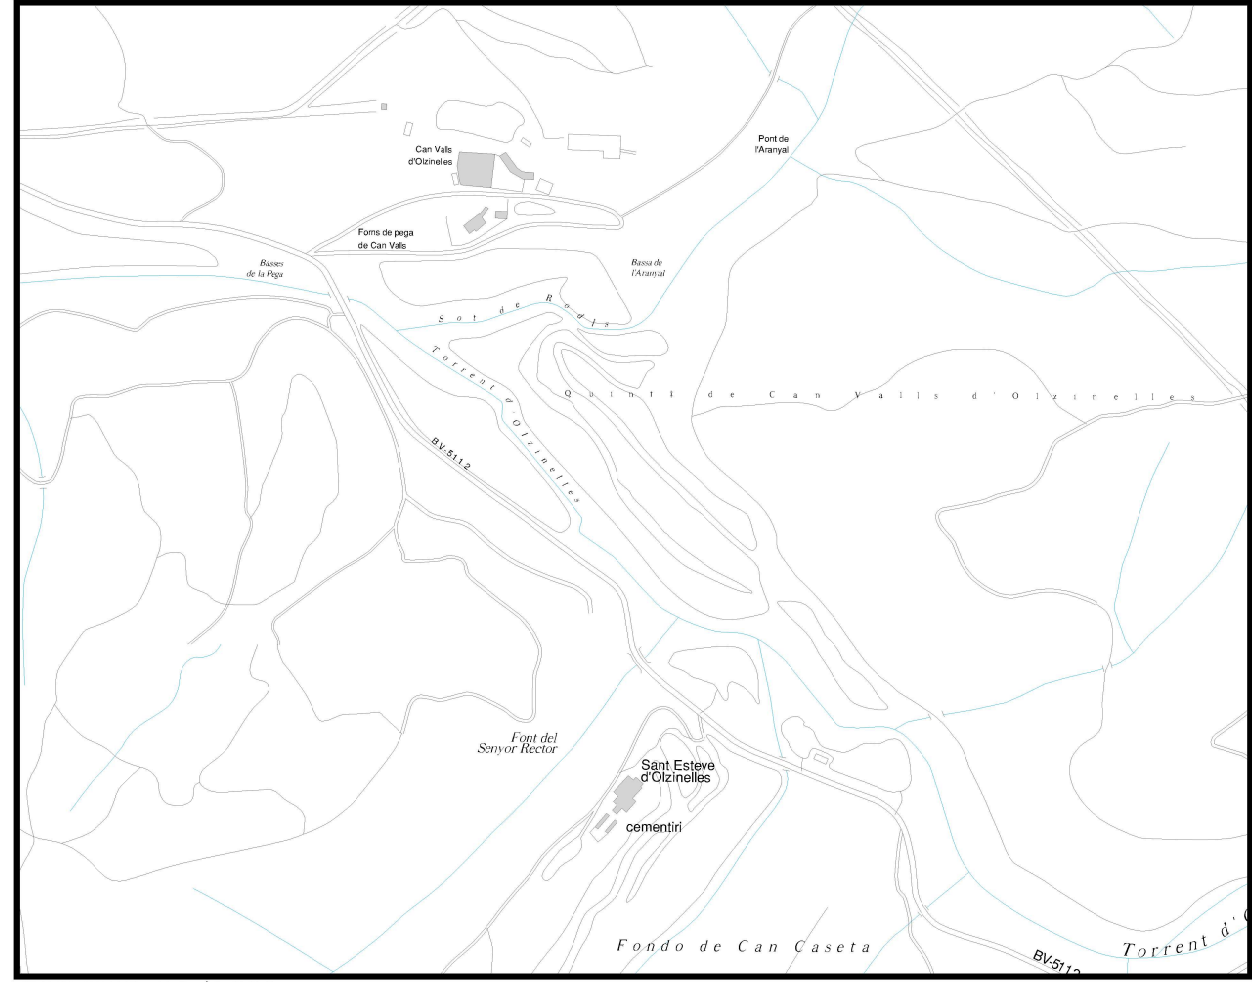

NUCLI URBÀ DE SANT CELONI E:1/6.000

Escala: 1/6.000